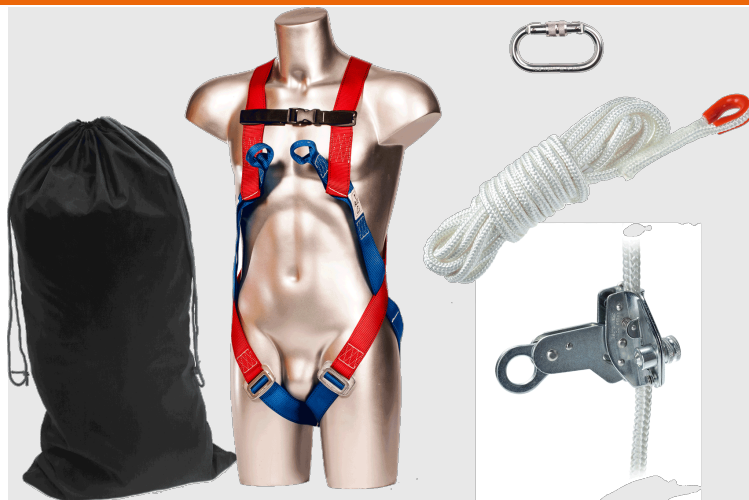

### FP67 - Souprava 15m pro vzestup/sestup

**Kolekce:** Soupravy pro ochranu proti pádu

**Řada:** Ochrana proti pádu

**Vnější karton:** 1

### Informace o produktu

-2 bodový postroj-karabina-12mm odepínací zachycovač lana-15m lano  
Kernmantle-nylonový sáček

### Soupravy pro ochranu proti pádu

Soupravy jsou navrženy tak, aby vyhovovaly širokému spektru potřeb a využití. Všechny soupravy obsahují nylonovou tašku pro snadné skladování a přepravu. Všechny komponenty jsou certifikované dle příslušných CE norem.

### Ochrana proti pádu

Ochrana proti pádu omezuje rizika spojená s pádem z výšky. Portwest nabízí kompletní sortiment ochranných prostředků, které vyhovují většině pracovních oblastí, kde je bezpečnost na prvním místě. Portwest nabízí širokou škálu produktů ochrany proti pádu pro práci ve výškách.