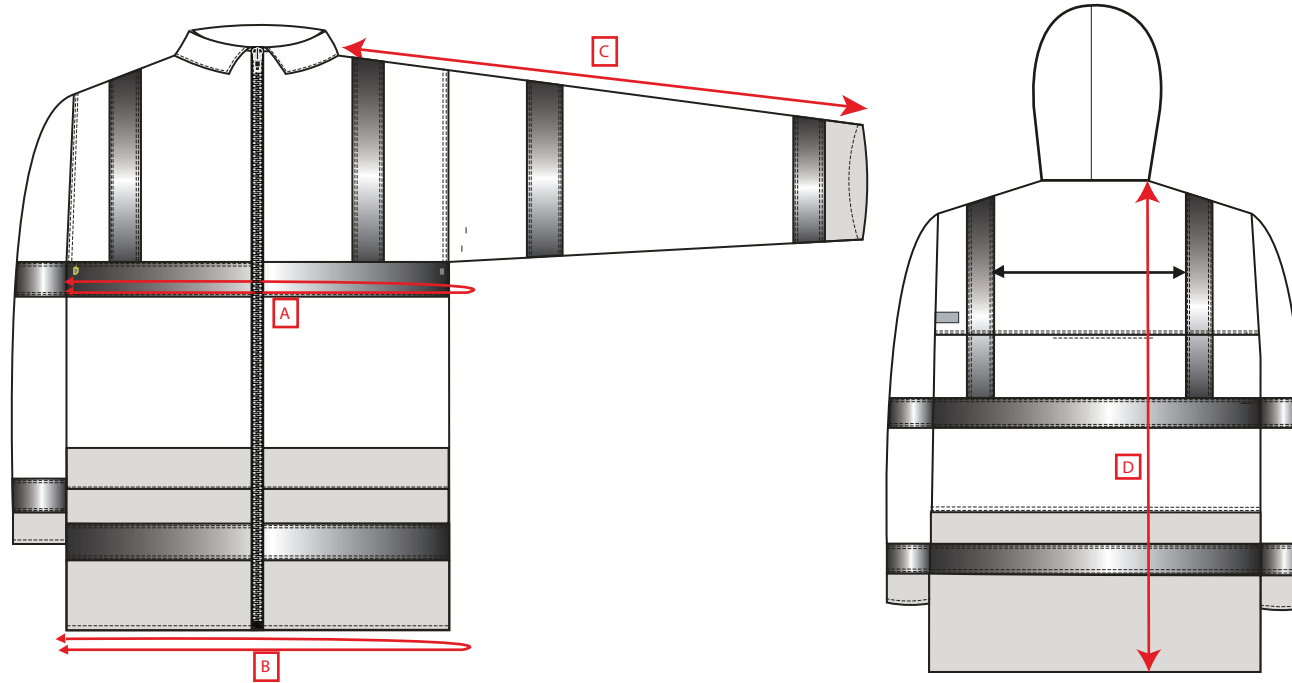

STYLE NO: H443

DESCRIPTION: Hi Vis Classic Contrast Jacket

	XS	S	M	L	XL	2XL	3XL	4XL	5XL	6XL	7XL
To fit chest	80-88	92-96	100-104	108-112	116-124	128-132	136-140	144-148	152-160	164-172	176-184
Jacket Chest	A 102	110	118	126	138	146	154	162	174	186	198
Hem	B 102	110	118	126	138	146	154	162	174	186	198
Collar to Cuff	C 78	79	80	81	82	83	84	85	86	87	88
Nape to Hem	D 76	76	77	78	80	81	83	84	86	88	90