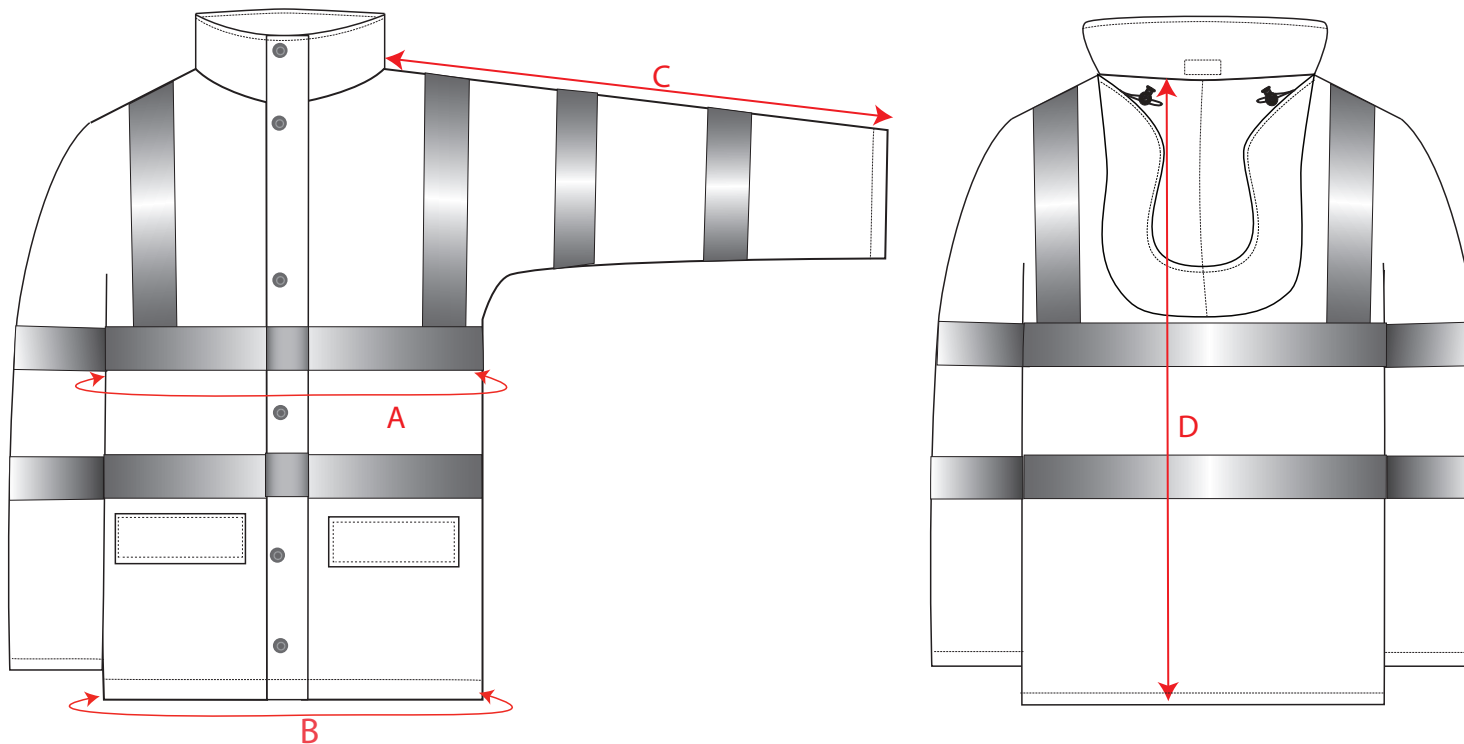

STYLE NO: S491

DESCRIPTION: Hi-Vis Sealtex Ultra Jacket

		XS	S	M	L	XL	XXL	3XL	4XL	5XL
To fit chest		80-88	92-96	100-104	108-112	116-124	128-132	136-140	144-148	152-160
Euro size		1	2	3	4	5	6	7	8	9
Jacket Chest	A	106	114	122	130	138	146	154	162	170
Hem	B	106	114	122	130	138	146	154	162	170
Neckline to Cuff	C	79	80	81	82	83	84	85	86	86
Centre Back Neck to Hem	D	82	83	84	85	86	87	88	89	89